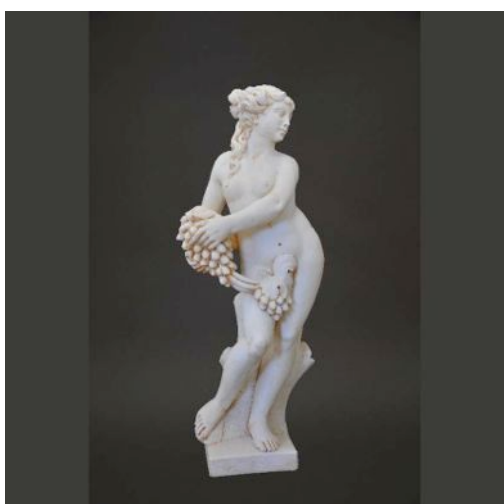

Artikel: 573200	
Abbildung: 57320046	Gewicht: 80kg
Statue Herbst	Durchmesser:
1-teilig	Länge / Tiefe: 32cm
	Breite: 45cm
	Höhe: 112cm
	Standfläche:
	Auflagefläche: