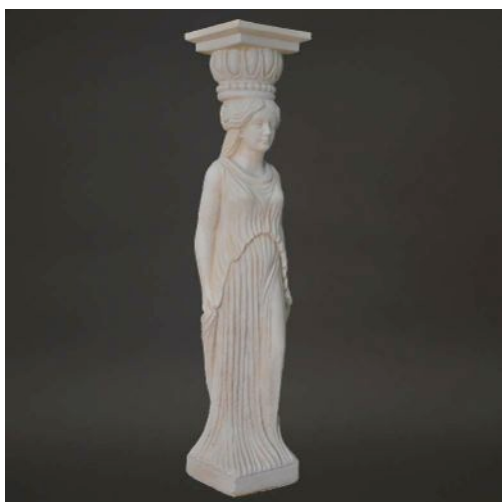

<b>Artikel: 070900</b>	
Abbildung: 07090005	Gewicht: 21kg
Hebe	Durchmesser:
1-teilig	Länge / Tiefe:
	Breite:
	Höhe: 84cm
	Standfläche: 22x22cm
	Auflagefläche:

<b>Artikel: 071100</b>	
Abbildung: 07110003	Gewicht: 40kg
Statue am Brunnen	Durchmesser:
1-teilig	Länge / Tiefe:
	Breite:
	Höhe: 78cm
	Standfläche: 24x20cm
	Auflagefläche:

<b>Artikel: 071200</b>	
Abbildung: 07120007	Gewicht: 30kg
Lourdes Madonna	Durchmesser:
1-teilig	Länge / Tiefe:
	Breite:
	Höhe: 80cm
	Standfläche: 17x17cm
	Auflagefläche:

<b>Artikel: 071300</b>	
Abbildung: 07130005 Akt von Canova 1-teilig	Gewicht: 20kg
	Durchmesser:
	Länge / Tiefe:
	Breite:
	Höhe: 82cm
	Standfläche: 20x20cm
	Auflagefläche:

<b>Artikel: 071400</b>	
Abbildung: 07140003 Paula von Canova 1-teilig	Gewicht: 20kg
	Durchmesser:
	Länge / Tiefe:
	Breite:
	Höhe: 81cm
	Standfläche: 21x21cm
	Auflagefläche:

<b>Artikel: 071500</b>	
Abbildung: 07150005 Venus von Milo 1-teilig	Gewicht: 21kg
	Durchmesser:
	Länge / Tiefe:
	Breite:
	Höhe: 84cm
	Standfläche: 22x22cm
	Auflagefläche:

<b>Artikel: 071600</b>	
Abbildung: 07160046	Gewicht: 40kg
Kariatilla	Durchmesser:
1-teilig	Länge / Tiefe:
	Breite:
	Höhe: 100cm
	Standfläche: 19x19cm
	Auflagefläche:

<b>Artikel: 071800</b>	
Abbildung: 07180046	Gewicht: 54kg
Statue Caprice	Durchmesser:
1-teilig	Länge / Tiefe: 26cm
	Breite: 42cm
	Höhe: 87cm
	Standfläche: 24cm
	Auflagefläche: