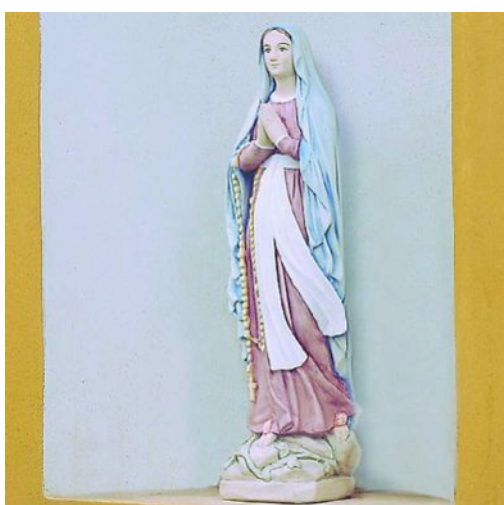

<b>Artikel: 070900</b>	
Abbildung: 07090005	Gewicht: 21kg
Hebe	Durchmesser:
1-teilig	Länge / Tiefe:
	Breite:
	Höhe: 84cm
	Standfläche: 22x22cm
	Auflagefläche:

<b>Artikel: 071100</b>	
Abbildung: 07110003	Gewicht: 40kg
Statue am Brunnen	Durchmesser:
1-teilig	Länge / Tiefe:
	Breite:
	Höhe: 78cm
	Standfläche: 24x20cm
	Auflagefläche:

<b>Artikel: 071200</b>	
Abbildung: 07120007	Gewicht: 30kg
Lourdes Madonna	Durchmesser:
1-teilig	Länge / Tiefe:
	Breite:
	Höhe: 80cm
	Standfläche: 17x17cm
	Auflagefläche:

<b>Artikel: 071300</b>	
Abbildung: 07130005 Akt von Canova 1-teilig	Gewicht: 20kg
	Durchmesser:
	Länge / Tiefe:
	Breite:
	Höhe: 82cm
	Standfläche: 20x20cm
	Auflagefläche:

<b>Artikel: 071400</b>	
Abbildung: 07140003 Paula von Canova 1-teilig	Gewicht: 20kg
	Durchmesser:
	Länge / Tiefe:
	Breite:
	Höhe: 81cm
	Standfläche: 21x21cm
	Auflagefläche:

<b>Artikel: 071500</b>	
Abbildung: 07150005 Venus von Milo 1-teilig	Gewicht: 21kg
	Durchmesser:
	Länge / Tiefe:
	Breite:
	Höhe: 84cm
	Standfläche: 22x22cm
	Auflagefläche:

<b>Artikel: 071600</b>	
Abbildung: 07160046	Gewicht: 40kg
Kariatilla	Durchmesser:
1-teilig	Länge / Tiefe:
	Breite:
	Höhe: 100cm
	Standfläche: 19x19cm
	Auflagefläche:

<b>Artikel: 071800</b>	
Abbildung: 07180046	Gewicht: 54kg
Statue Caprice	Durchmesser:
1-teilig	Länge / Tiefe: 26cm
	Breite: 42cm
	Höhe: 87cm
	Standfläche: 24cm
	Auflagefläche: