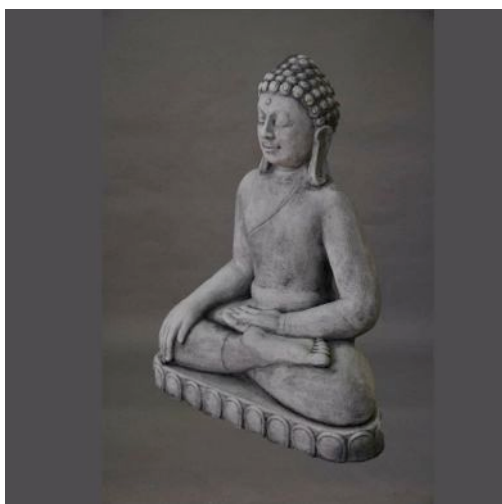

Artikel: 670000	
Abbildung: 67000002	Gewicht: 32kg
Buddha	Durchmesser:
1-teilig	Länge / Tiefe: 43cm
	Breite: 22cm
	Höhe: 54cm
	Standfläche:
	Auflagefläche: