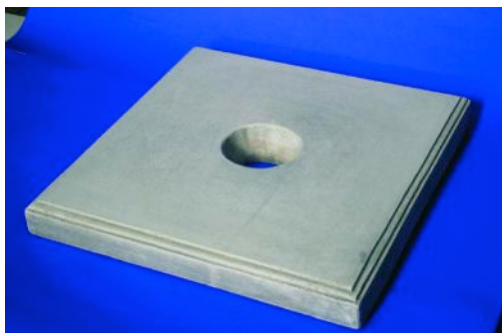

Artikel: 086202	
Abbildung: 08620205 Trittplatte 1-teilig	Gewicht: 18kg
	Durchmesser: 50cm
	Länge / Tiefe:
	Breite:
	Höhe: 5cm
	Standfläche:
	Auflagefläche:

Artikel: 086300

Abbildung: 08630005 Unterlagsplatte 1-teilig	Gewicht: 45kg
	Durchmesser:
	Länge / Tiefe: 60cm
	Breite: 60cm
	Höhe: 7cm
	Standfläche:
	Auflagefläche:

Artikel: 086501

Abbildung: 08650105 Trittplatte 1-teilig	Gewicht: 12kg
	Durchmesser:
	Länge / Tiefe: 40cm
	Breite: 35cm
	Höhe: 5cm
	Standfläche:
	Auflagefläche:

Artikel: 086601

Abbildung: 08660105 ExNorm Trittplatte 1-teilig Geeignet als Teichumrandung	Gewicht: 7kg
	Durchmesser:
	Länge / Tiefe:
	Breite:
	Höhe: 5cm
	Standfläche:
	Auflagefläche: