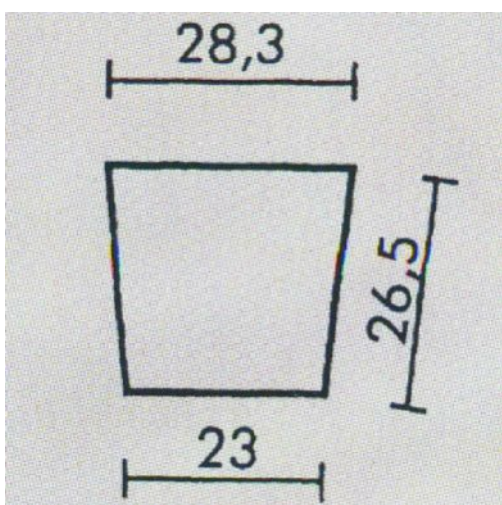

Artikel: 080200	
Abbildung: 08020005 Sockel 1-teilig	Gewicht: 37kg
	Durchmesser:
	Länge / Tiefe: 27cm
	Breite: 27cm
	Höhe: 27cm
	Standfläche:
	Auflagefläche: 20x20cm

Artikel: 080300

Abbildung: 08030005
Platte
1-teilig

Artikel: 086102	
Abbildung: 08610205 Trittplatte 1-teilig	Gewicht: 11kg
	Durchmesser: 40cm
	Länge / Tiefe:
	Breite:
	Höhe: 5cm
	Standfläche:
	Auflagefläche:

Artikel: 086201	
Abbildung: 08620105 Trittplatte 1-teilig	Gewicht: 22kg
	Durchmesser: 50cm
	Länge / Tiefe:
	Breite:
	Höhe: 5cm
	Standfläche:
	Auflagefläche:

Artikel: 086202	
Abbildung: 08620205 Trittplatte 1-teilig	Gewicht: 18kg
	Durchmesser: 50cm
	Länge / Tiefe:
	Breite:
	Höhe: 5cm
	Standfläche:
	Auflagefläche:

Artikel: 086300

Abbildung: 08630005 Unterlagsplatte 1-teilig	Gewicht: 45kg
	Durchmesser:
	Länge / Tiefe: 60cm
	Breite: 60cm
	Höhe: 7cm
	Standfläche:
	Auflagefläche:

Artikel: 086501

Abbildung: 08650105 Trittplatte 1-teilig	Gewicht: 12kg
	Durchmesser:
	Länge / Tiefe: 40cm
	Breite: 35cm
	Höhe: 5cm
	Standfläche:
	Auflagefläche:

Artikel: 086601

Abbildung: 08660105 ExNorm Trittplatte 1-teilig Geeignet als Teichumrandung	Gewicht: 7kg
	Durchmesser:
	Länge / Tiefe:
	Breite:
	Höhe: 5cm
	Standfläche:
	Auflagefläche: