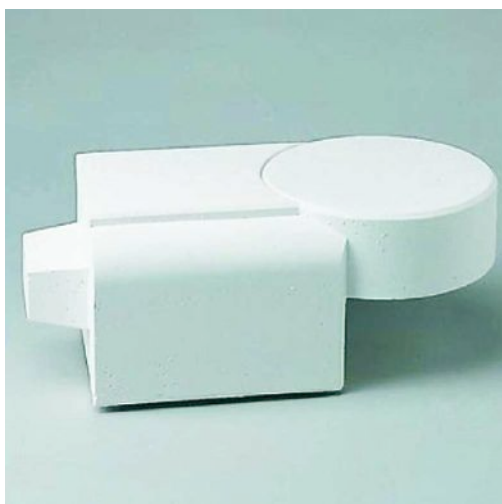

Artikel: 586026	
Abbildung: 58602603 Schwellenknie Oberteil 1-teilig	Gewicht: 7kg
	Durchmesser:
	Länge / Tiefe: 28cm
	Breite: 16cm
	Höhe: 12cm
	Standfläche:
	Auflagefläche: