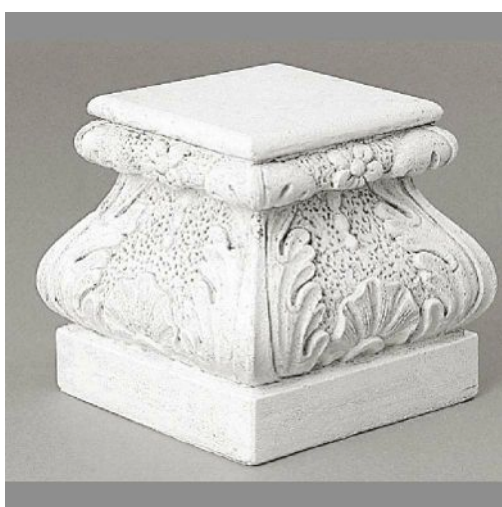

Artikel: 056100	
Abbildung: 05610005 Blumenvase 1-teilig	Gewicht: 61kg
	Durchmesser: 42cm
	Länge / Tiefe:
	Breite:
	Höhe: 62cm
	Standfläche: 28x28cm
	Auflagefläche:

Artikel: 056200	
Abbildung: 05620028 Früchtekorb I 1-teilig	Gewicht: 73kg
	Durchmesser: 50cm
	Länge / Tiefe:
	Breite:
	Höhe: 67cm
	Standfläche:
	Auflagefläche:

Artikel: 080200	
Abbildung: 08020005 Sockel 1-teilig	Gewicht: 37kg
	Durchmesser:
	Länge / Tiefe: 27cm
	Breite: 27cm
	Höhe: 27cm
	Standfläche:
	Auflagefläche: 20x20cm

Artikel: 080300

Abbildung: 08030005
Platte
1-teilig

Gewicht: 10kg

Durchmesser:

Länge / Tiefe: 32cm

Breite: 32cm

Höhe: 7cm

Standfläche:

Auflagefläche:

Artikel: 080400