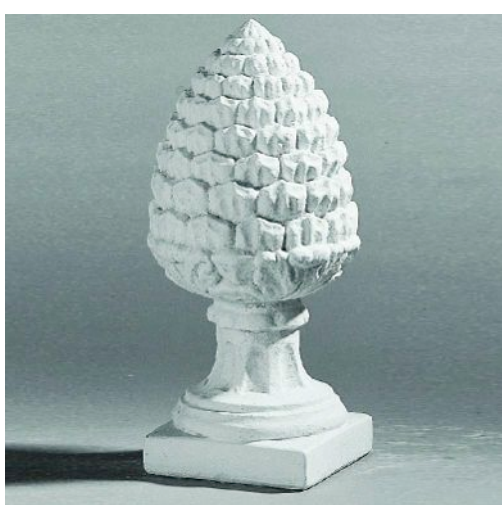

Artikel: 582100	
Abbildung: 58210005	Gewicht: 32kg
Pinienzapfen I	Durchmesser: 24cm
1-teilig	Länge / Tiefe:
	Breite:
	Höhe: 53cm
	Standfläche:
	Auflagefläche: