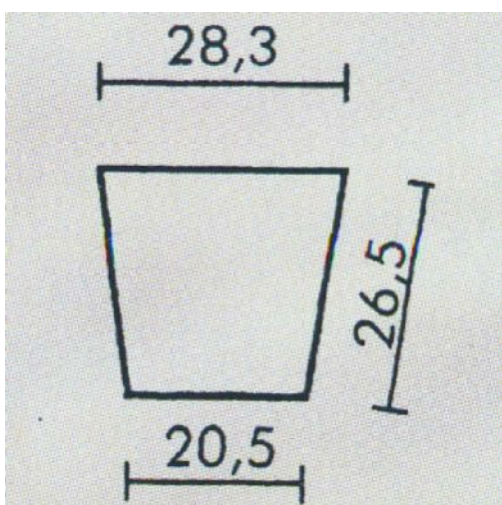

Artikel: 080200	
Abbildung: 08020005 Sockel 1-teilig	Gewicht: 37kg
	Durchmesser:
	Länge / Tiefe: 27cm
	Breite: 27cm
	Höhe: 27cm
	Standfläche:
	Auflagefläche: 20x20cm

Artikel: 080300

Abbildung: 08030005
Platte
1-teilig

Artikel: 086102	
Abbildung: 08610205 Trittplatte 1-teilig	Gewicht: 11kg
	Durchmesser: 40cm
	Länge / Tiefe:
	Breite:
	Höhe: 5cm
	Standfläche:
	Auflagefläche:

Artikel: 086201	
Abbildung: 08620105 Trittplatte 1-teilig	Gewicht: 22kg
	Durchmesser: 50cm
	Länge / Tiefe:
	Breite:
	Höhe: 5cm
	Standfläche:
	Auflagefläche:

Artikel: 086202	
Abbildung: 08620205 Trittplatte 1-teilig	Gewicht: 18kg
	Durchmesser: 50cm
	Länge / Tiefe:
	Breite:
	Höhe: 5cm
	Standfläche:
	Auflagefläche:

Artikel: 086300

Abbildung: 08630005 Unterlagsplatte 1-teilig	Gewicht: 45kg
	Durchmesser:
	Länge / Tiefe: 60cm
	Breite: 60cm
	Höhe: 7cm
	Standfläche:
	Auflagefläche:

Artikel: 086501

Abbildung: 08650105 Trittplatte 1-teilig	Gewicht: 12kg
	Durchmesser:
	Länge / Tiefe: 40cm
	Breite: 35cm
	Höhe: 5cm
	Standfläche:
	Auflagefläche:

Artikel: 086601

Abbildung: 08660105 ExNorm Trittplatte 1-teilig Geeignet als Teichumrandung	Gewicht: 7kg
	Durchmesser:
	Länge / Tiefe:
	Breite:
	Höhe: 5cm
	Standfläche:
	Auflagefläche: