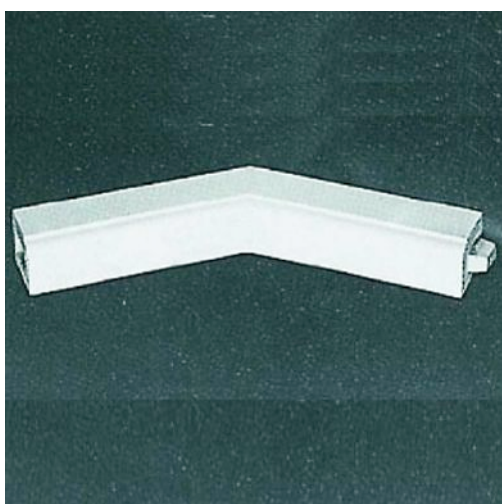

Artikel: 586004	
Abbildung: 58600403 Schwelleneck 45° innen 1-teilig	Gewicht: 35kg
	Durchmesser:
	Länge / Tiefe: 48cm
	Breite: 16cm
	Höhe: 12cm
	Standfläche:
	Auflagefläche: