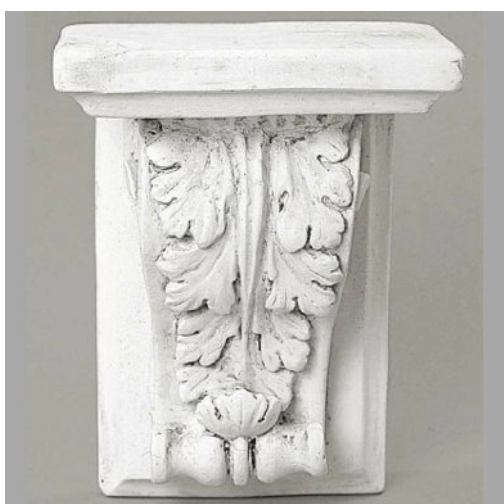

Artikel: 080600

Abbildung: 08060004
Sockel
1-teilig

Gewicht: 78kg

Durchmesser:

Länge / Tiefe: 40cm

Breite: 36cm

Höhe: 44cm

Standfläche:

Auflagefläche:

Artikel: 081800	
Abbildung: 08180005 Konsole 1-teilig	Gewicht: 27kg
	Durchmesser:
Aufhängevorrichtung begrenzt tragfähig	Länge / Tiefe:
	Breite:
	Höhe: 47cm
	Standfläche: 24x36cm
	Auflagefläche: