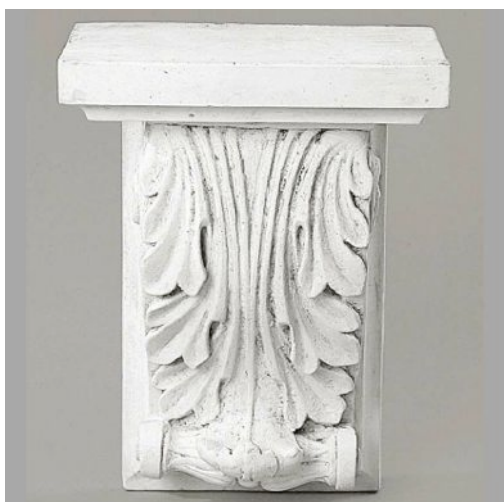

Abbildung: 08040005
Platte
1-teilig

Gewicht: 15kg

Durchmesser: 39cm

Länge / Tiefe:

Breite:

Höhe: 7cm

Standfläche:

Auflagefläche:

Artikel: 080600

Abbildung: 08060004
Sockel
1-teilig

Gewicht: 78kg

Durchmesser:

Länge / Tiefe: 40cm

Breite: 36cm

Höhe: 44cm

Standfläche:

Auflagefläche:

Artikel: 081800	
Abbildung: 08180005 Konsole 1-teilig	Gewicht: 27kg
	Durchmesser:
Aufhängevorrichtung begrenzt tragfähig	Länge / Tiefe:
	Breite:
	Höhe: 47cm
	Standfläche: 24x36cm
	Auflagefläche: