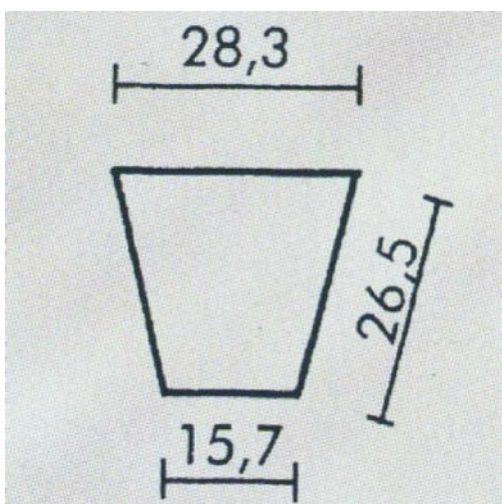

Artikel: 080200	
Abbildung: 08020005 Sockel 1-teilig	Gewicht: 37kg
	Durchmesser:
	Länge / Tiefe: 27cm
	Breite: 27cm
	Höhe: 27cm
	Standfläche:
	Auflagefläche: 20x20cm

Artikel: 080300

Abbildung: 08030005
Platte
1-teilig

Artikel: 086202	
Abbildung: 08620205 Trittplatte 1-teilig	Gewicht: 18kg
	Durchmesser: 50cm
	Länge / Tiefe:
	Breite:
	Höhe: 5cm
	Standfläche:
	Auflagefläche:

Artikel: 086300

Abbildung: 08630005 Unterlagsplatte 1-teilig	Gewicht: 45kg
	Durchmesser:
	Länge / Tiefe: 60cm
	Breite: 60cm
	Höhe: 7cm
	Standfläche:
	Auflagefläche:

Artikel: 086501

Abbildung: 08650105 Trittplatte 1-teilig	Gewicht: 12kg
	Durchmesser:
	Länge / Tiefe: 40cm
	Breite: 35cm
	Höhe: 5cm
	Standfläche:
	Auflagefläche:

Artikel: 086601

Abbildung: 08660105 ExNorm Trittplatte 1-teilig Geeignet als Teichumrandung	Gewicht: 7kg
	Durchmesser:
	Länge / Tiefe:
	Breite:
	Höhe: 5cm
	Standfläche:
	Auflagefläche:

Artikel: 086602	
Abbildung: 08660205	Gewicht: 7kg
ExNorm Trittplatte	Durchmesser:
1-teilig	Länge / Tiefe:
Geeignet als Teichumrandung	Breite:
	Höhe: 5cm
	Standfläche:
	Auflagefläche:

Artikel: 086603	
Abbildung: 08660305	Gewicht: 6kg
ExNorm Trittplatte	Durchmesser:
1-teilig	Länge / Tiefe:
Geeignet als Teichumrandung	Breite:
	Höhe: 5cm
	Standfläche:
	Auflagefläche: