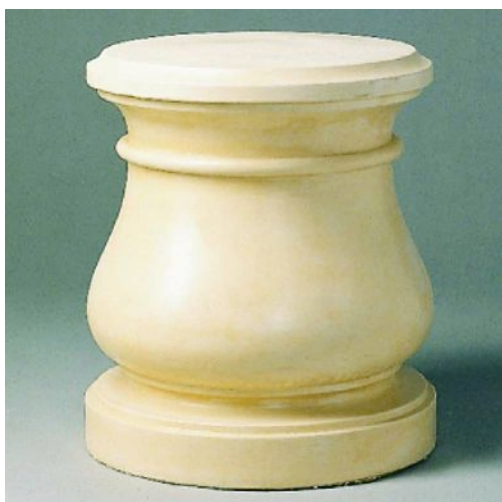

Artikel: 781200

Abbildung: 78120047
Sockel
1-teilig

Gewicht: 69kg

Durchmesser: 41cm

Länge / Tiefe:

Breite:

Höhe: 45cm

Standfläche:

Auflagefläche: