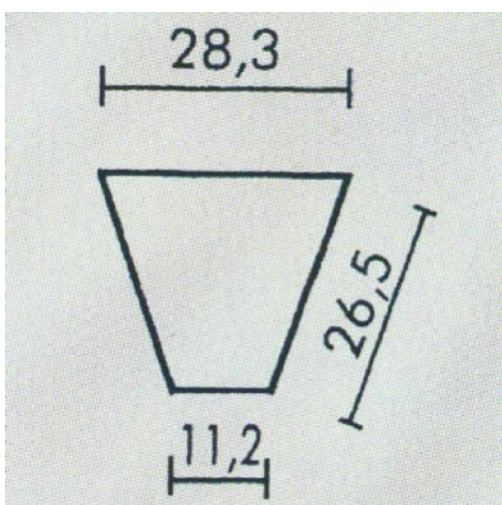

Artikel: 080200	
Abbildung: 08020005 Sockel 1-teilig	Gewicht: 37kg
	Durchmesser:
	Länge / Tiefe: 27cm
	Breite: 27cm
	Höhe: 27cm
	Standfläche:
	Auflagefläche: 20x20cm

Artikel: 080300

Abbildung: 08030005
Platte
1-teilig

Artikel: 086202	
Abbildung: 08620205 Trittplatte 1-teilig	Gewicht: 18kg
	Durchmesser: 50cm
	Länge / Tiefe:
	Breite:
	Höhe: 5cm
	Standfläche:
	Auflagefläche:

Artikel: 086300

Abbildung: 08630005 Unterlagsplatte 1-teilig	Gewicht: 45kg
	Durchmesser:
	Länge / Tiefe: 60cm
	Breite: 60cm
	Höhe: 7cm
	Standfläche:
	Auflagefläche:

Artikel: 086501

Abbildung: 08650105 Trittplatte 1-teilig	Gewicht: 12kg
	Durchmesser:
	Länge / Tiefe: 40cm
	Breite: 35cm
	Höhe: 5cm
	Standfläche:
	Auflagefläche:

Artikel: 086601

Abbildung: 08660105 ExNorm Trittplatte 1-teilig Geeignet als Teichumrandung	Gewicht: 7kg
	Durchmesser:
	Länge / Tiefe:
	Breite:
	Höhe: 5cm
	Standfläche:
	Auflagefläche:

Artikel: 086602	
Abbildung: 08660205	Gewicht: 7kg
ExNorm Trittplatte	Durchmesser:
1-teilig	Länge / Tiefe:
Geeignet als Teichumrandung	Breite:
	Höhe: 5cm
	Standfläche:
	Auflagefläche:

Artikel: 086603	
Abbildung: 08660305	Gewicht: 6kg
ExNorm Trittplatte	Durchmesser:
1-teilig	Länge / Tiefe:
Geeignet als Teichumrandung	Breite:
	Höhe: 5cm
	Standfläche:
	Auflagefläche: